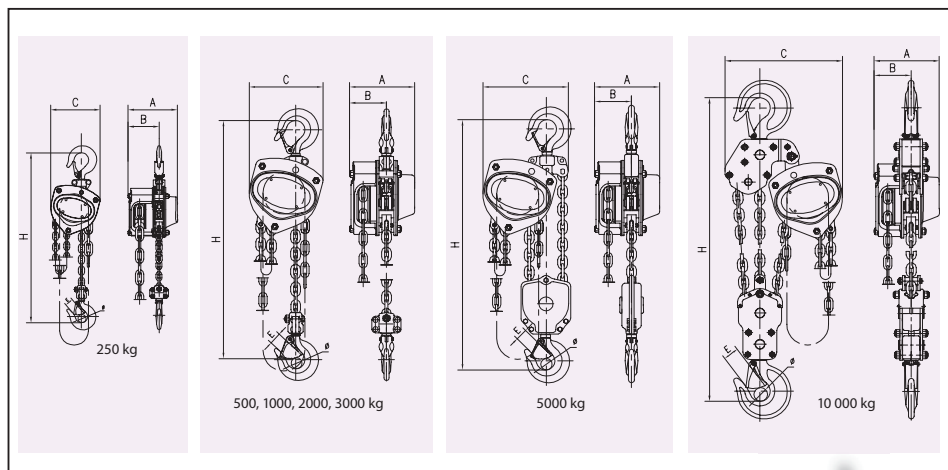

### 1 seul brin de levage jusqu'à 3 t

La conception unique de cette gamme permet 1 seul brin jusqu'à 3 t de capacité.

### Les crochets pivotants

Sont en acier allié estampé peints noirs et sont équipés de linguets de sécurité forgés.

### La marque CE

Garantit la conformité aux Directives Machines Européennes. De plus, l'appareil est garanti 12 mois et est livré avec son certificat et mode d'emploi.

Modèle	Capacité kg	Levée Standard m	Hauteur perdue H mm	Effort sur chaîne manœuvre kg	Chaîne de charge			Chaîne de Manœuvre Ø x pas mm	Poids du Palan avec 3 m de levée kg	Poids mètre suppl. kg
					Nb de brins	Ø x pas mm	Grade H Bar			
SPB-025	250	3	280	19	1	4x12	8	5 x 24	6,4	1,2
SPB-05	500	3	280	21	1	5x15	8	5 x 24	8,9	1,4
SPB-10	1000	3	330	29	1	6,3x19	8	5 x 24	12,0	1,7
SPB-20	2000	3	385	36	1	8x24	8	5 x 24	19,5	2,2
SPB-30	3000	3	435	41	1	10x30	8	5 x 24	29,4	3
SPB-50	5000	3	615	40	2	9x27	8	5 x 24	36,3	4,3
SPB-100	10000	3	810	54	3	10x30	10	5 x 24	64,1	7,8