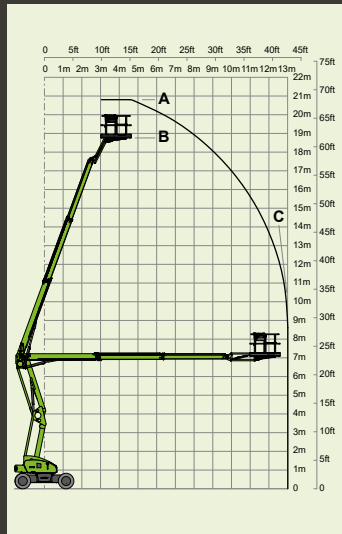

5.47m
17ft 11in

6.62m
22ft

6km/h
3.7mph

3.89m
12ft 9in

45%
24°

Hybrid²

nifty HR28 4x4

28m
92ft
(A)

26m
85ft 6in
(B)

19m
62ft
(C)

14650kg
32300lbs

280kg
620lbs

150°

180°

2.4m x 0.9m
7ft 10in x 2ft 11in

2.7m
8ft 10in

2.49m
8ft 2in

7.3m
23ft 11in

9.28m
30ft 5in

4.7km/h
3mph

5.9m
19ft 4in

40%
22°

Hybrid²

nifty SD170 4x4