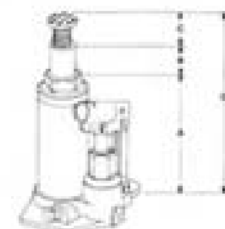

REF 107TA8208

Hydr. jack 8000 kg

REF 107TA8210

Hydr. jack 12,000 kg

REF 107TA8211

Hydr. jack 15,000 kg

REF 107TA8214

Hydr. jack 30,000 kg

REF 107TA8216

Hydr. jack 100,000 kg

Reference	Lifting capacity (tonnes)	Min. height (A)(mm)	Hydr.L. (B) (mm)	(C) (mm)	Max. H. (D) (mm)	Weight (kg)
107TA8203	2	181	115	50	346	2.7
107TA8204	2	157	180	50	387	3.7
107TA8205	4	204	126	60	390	3.8
107TA8206	4	181	201	60	442	5.7
107TA8207	6	217	130	75	422	4.8
107TA8208	8	225	152	70	447	5.7
107TA8209	12	240	153	80	473	8.0
107TA8210	12	152	79	40	271	6.5
107TA8211	15	265	170	80	515	10.1
107TA8212	20	240	153	80	473	12.2
107TA8213	20	165	80	40	285	9.9
107TA8214	30	280	180	n/a	460	24.3
107TA8215	50	305	178	n/a	483	50.4
107TA8216	100	305	155	n/a	460	90.6