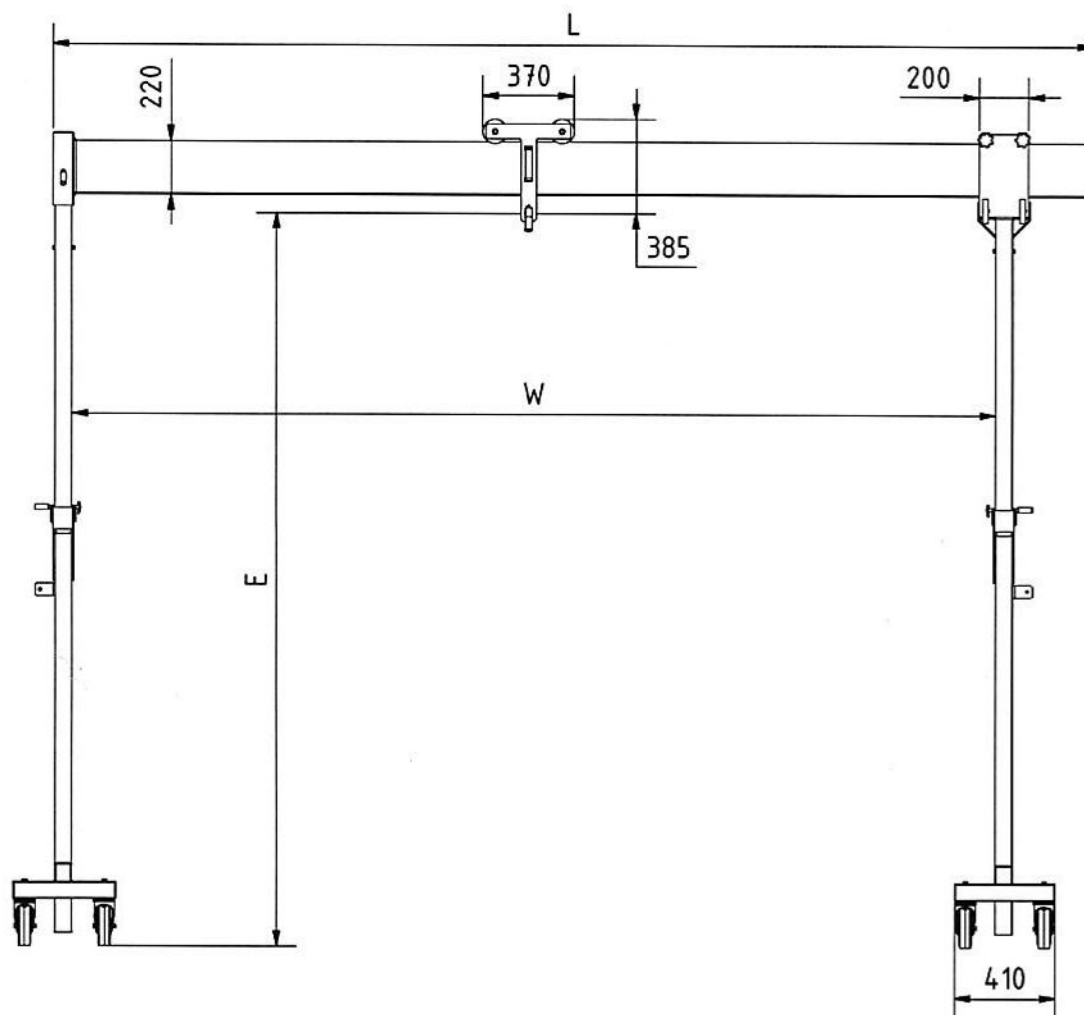

Aluminium Gantry Crane

Movable under load

technical data:

dimensions	models		
	Mini	Standard	Maxi
E	1500-2000	2000-3000	2250-3500
X	500	1000	1250
B	1250	1700	2000
G	2385	3385	3885
W	4000		
L	4217		
capacity	1000 kg		
weight	136 kg	158 kg	170 kg