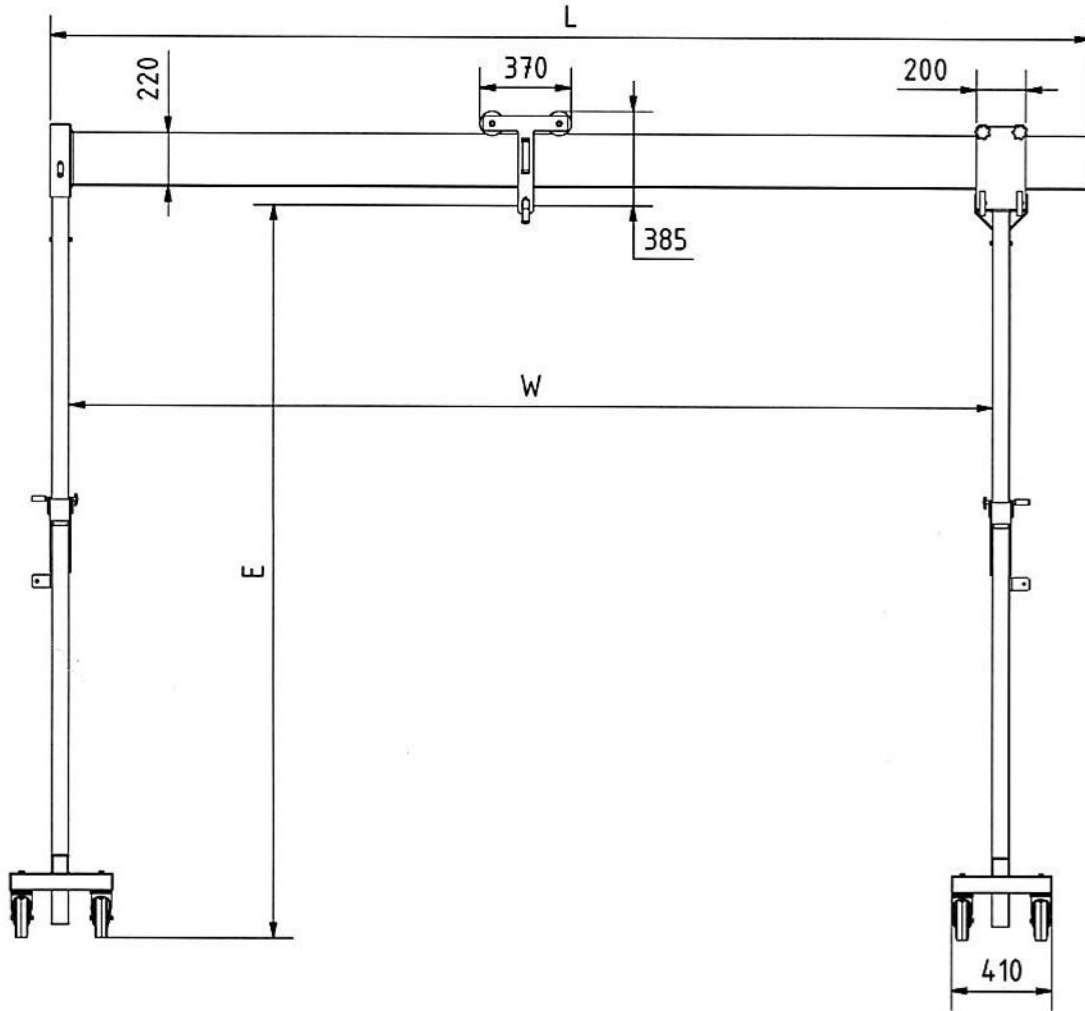

Aluminium Gantry Crane

Movable under load

technical data:

dimensions	models		
	Mini	Standard	Maxi
E	1500-2000	2000-3000	2250-3500
X	500	1000	1250
B	1250	1700	2000
G	2385	3385	3885
W	4000		
L	4217		
capacity	1000 kg		
weight	136 kg	158 kg	170 kg