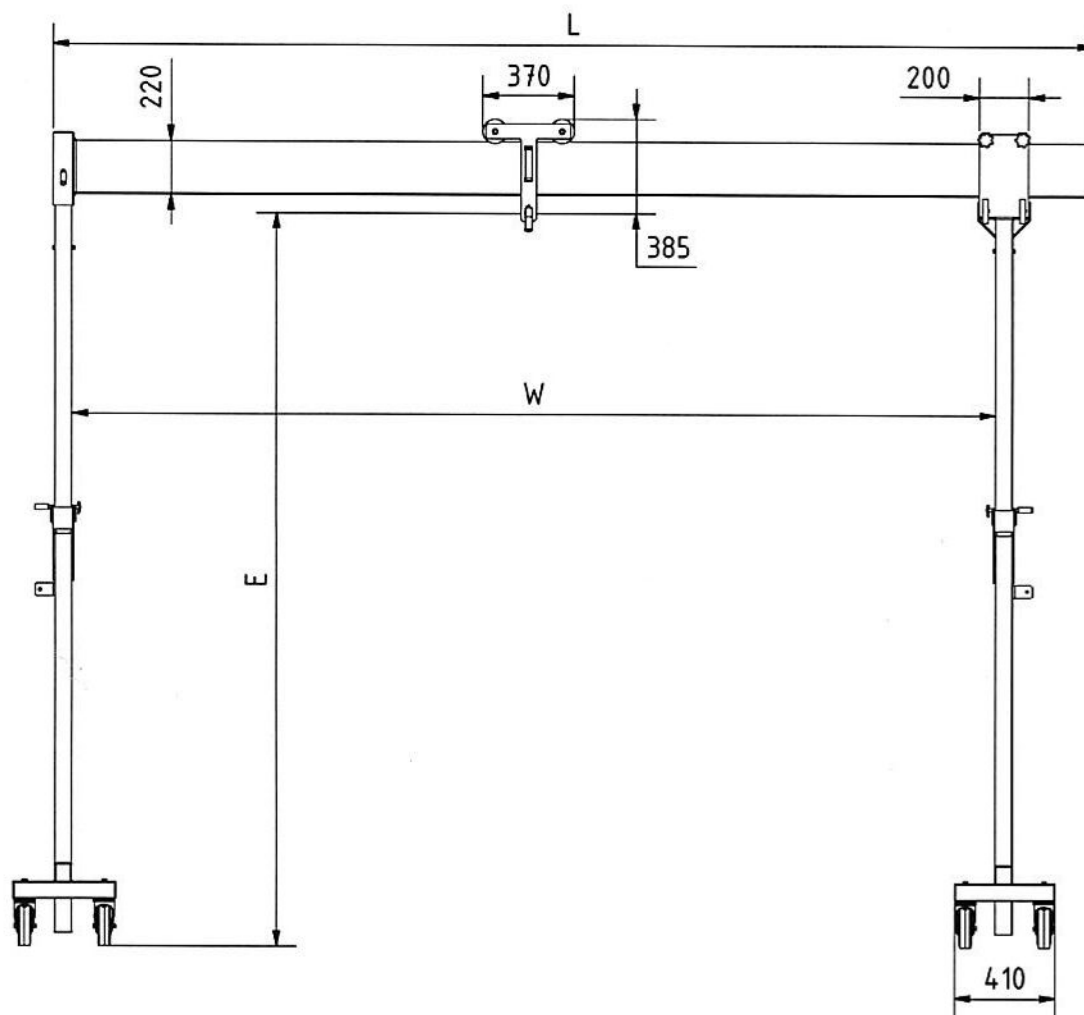

## Movable under load

### technical data:

dimensions	models		
	Mini	Standard	Maxi
E	1500-2000	2000-3000	2250-3500
X	500	1000	1250
B	1250	1700	2000
G	2385	3385	3885
W	4000		
L	4217		
capacity	1000 kg		
weight	136 kg	158 kg	170 kg