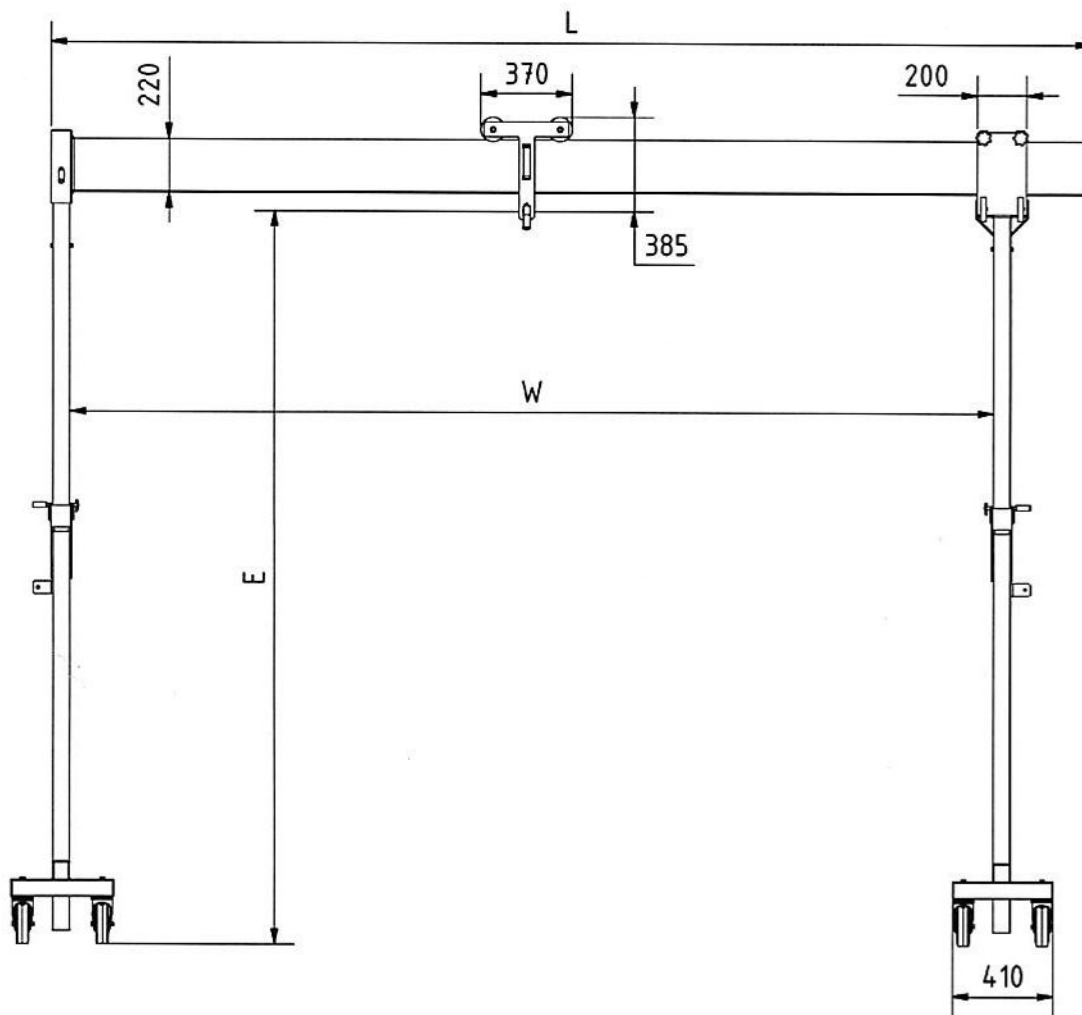

## Movable under load

### technical data:

dimensions	models		
	Mini	Standard	Maxi
E	1500-2000	2000-3000	2250-3500
X	500	1000	1250
B	1250	1700	2000
G	2385	3385	3885
W	4000		
L	4217		
capacity	1000 kg		
weight	136 kg	158 kg	170 kg