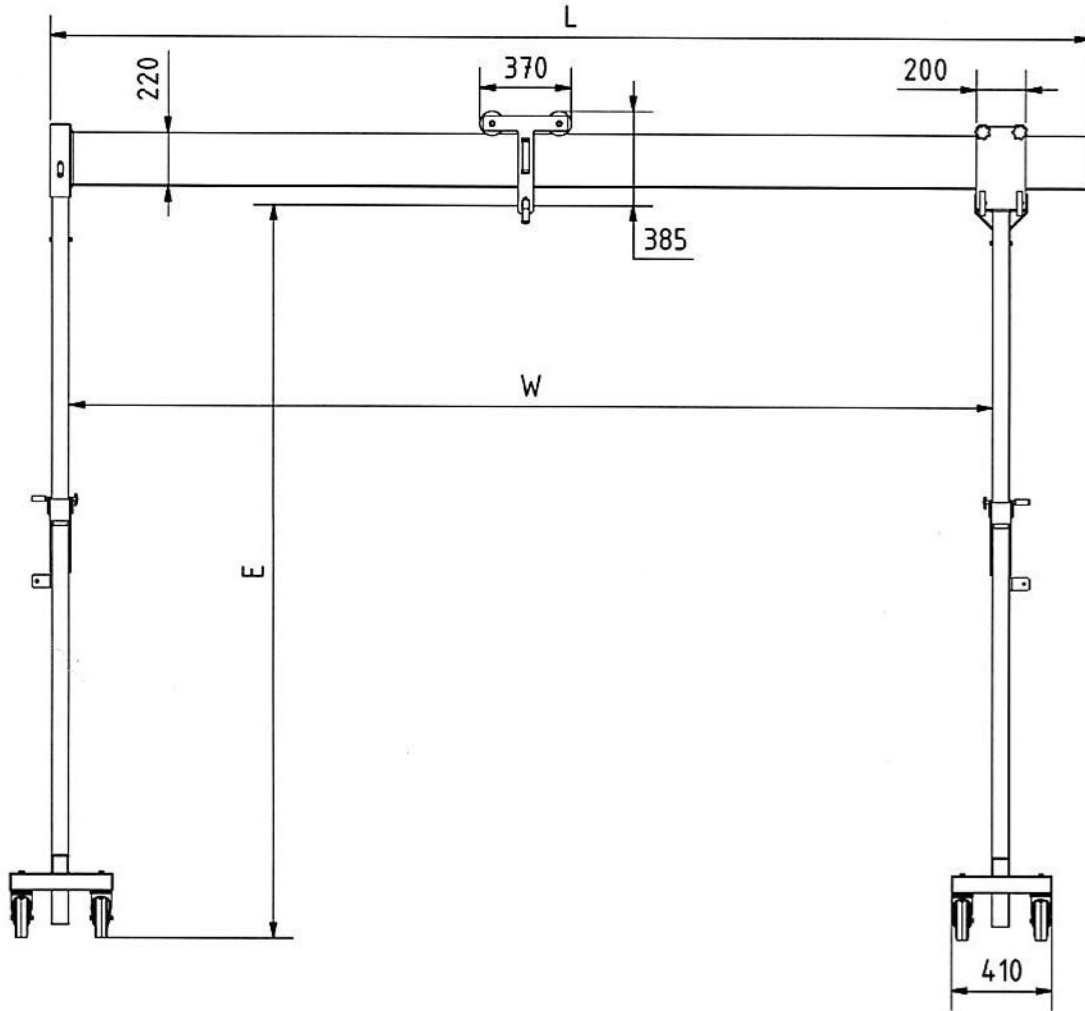

# Aluminium Gantry Crane

## Movable under load

### technical data:

dimensions	models		
	Mini	Standard	Maxi
E	1500-2000	2000-3000	2250-3500
X	500	1000	1250
B	1250	1700	2000
G	2385	3385	3885
W	4000		
L	4217		
capacity	1000 kg		
weight	136 kg	158 kg	170 kg