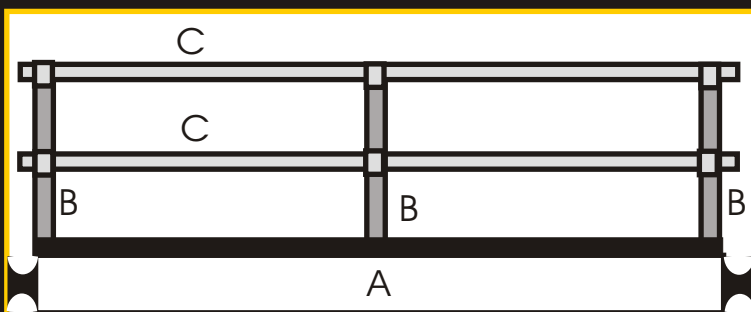

Il set parapetto è di rapido montaggio ed è costituito da 3 piantoni e 2 corrimano per ogni lato.

CARATTERISTICHE TECNICHE

Larghezza Esterna: 605 mm

Altezza: 190 mm

Portata max concentrata al centro: 1,8 KN (180 Kg)

Set di 4 sostegni in plastica antiurto per fermapiEDI:

Vengono montati sui piantoni perimetrali e servono nel caso si usino passerelle affiancate a formare un piano di calpestio unico. Le tavole ferma piedi sono escluse e l'utente dovrà procurarsene a seconda della dimensione del piano di calpestio che creerà.