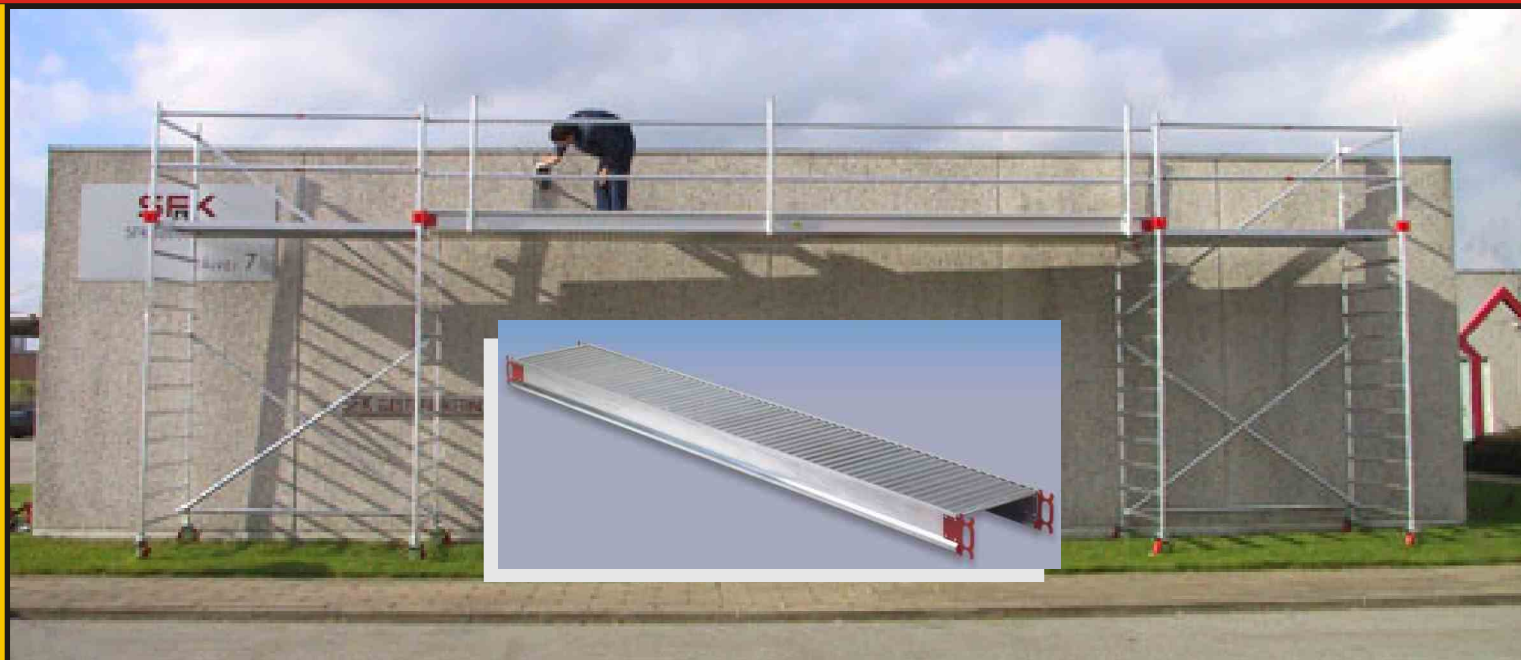

PASSERELLE PASSATEMPO IN ALLUMINIO

PASSATEMPO è un sistema di passerella in alluminio estremamente leggero e maneggevole. Le passerelle possono essere unite e formare un piano di calpestio unico od essere capovolte per diventare una passerella singola dotata di fermapiEDE integrato. Ogni passerella è dotata di ganci alle estremità per essere montate su tubi \varnothing 50 mm (Tempo). Bastano pochi minuti per ottenere un camminamento comodo, leggero ed inattaccabile dalla ruggine.

Il set parapetto è di rapido montaggio ed è costituito da 3 piantoni e 2 corrimano per ogni lato.

CARATTERISTICHE TECNICHE

Larghezza Esterna: 605 mm

Altezza: 190 mm

Portata max concentrata al centro: 1,8 KN (180 Kg)

Portata max totale 250 kg (incluse 2 persone)

**Costruito a norme italiane DPR164.
E' idoneo per l'uso secondo il D.Lgs. 626/94**

Le caratteristiche tecniche sono indicative e possono essere variate senza preavviso - I prezzi sono IVA esclusa

Set di 4 sostegni in plastica antiurto per fermapiEDI:

Vengono montati sui piantoni perimetrali e servono nel caso si usino passerelle affiancate a formare un piano di calpestio unico. Le tavole ferma piedi sono escluse e l'utente dovrà procurarsene a seconda della dimensione del piano di calpestio che creerà.