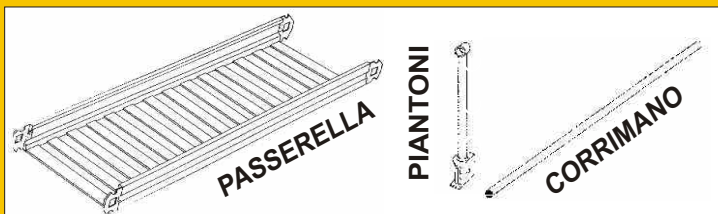

PASSERELLE PASSATEMPO IN ALLUMINIO

PASSATEMPO è un sistema di passerella in alluminio estremamente leggero e maneggevole. Le passerelle possono essere unite e formare un piano di calpestio unico od essere capovolte per diventare una passerella singola dotata di fermapiEDE integrato. Ogni passerella è dotata di ganci alle estremità per essere montate su tubi \varnothing 50 mm (Tempo). Bastano pochi minuti per ottenere un camminamento comodo, leggero ed inattaccabile dalla ruggine.

Il set parapetto è di rapido montaggio ed è costituito da 3 piantoni e 2 corrimano per ogni lato.

CARATTERISTICHE TECNICHE

Larghezza Esterna: 605 mm

Altezza: 190 mm

Portata max concentrata al centro: 1,8 KN (180 Kg)