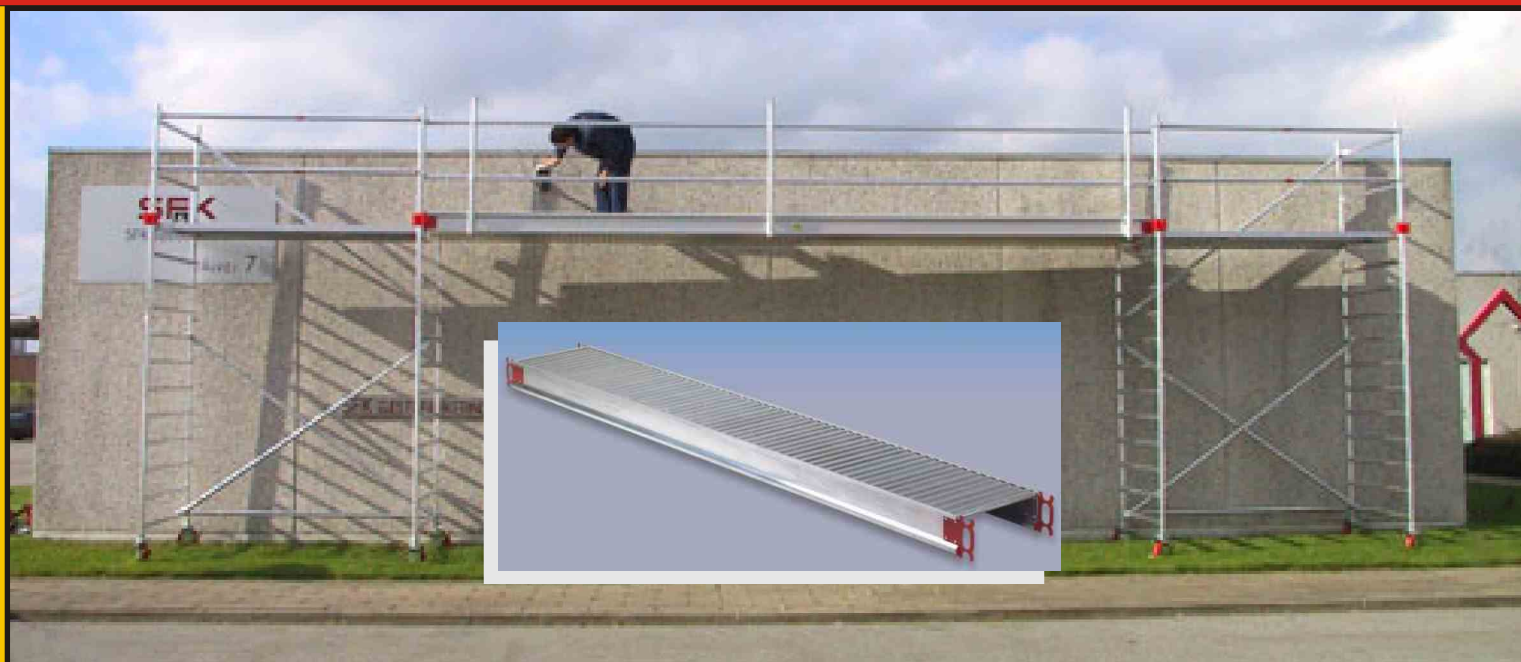

# PASSERELLE PASSATEMPO IN ALLUMINIO

PASSATEMPO è un sistema di passerella in alluminio estremamente leggero e maneggevole. Le passerelle possono essere unite e formare un piano di calpestio unico od essere capovolte per diventare una passerella singola dotata di fermapiEDE integrato. Ogni passerella è dotata di ganci alle estremità per essere montate su tubi  $\varnothing$  50 mm (Tempo). Bastano pochi minuti per ottenere un camminamento comodo, leggero ed inattaccabile dalla ruggine.

Il set parapetto è di rapido montaggio ed è costituito da 3 piantoni e 2 corrimano per ogni lato.

## CARATTERISTICHE TECNICHE

Larghezza Esterna: 605 mm

Altezza: 190 mm

Portata max concentrata al centro: 1,8 KN (180 Kg)

Portata max totale 250 kg (incluse 2 persone)

**Costruito a norme italiane DPR164.  
E' idoneo per l' utilizzo secondo il D.Lgs. 626/94**

## Set di 4 sostegni in plastica antiurto per fermapiEDI:

Vengono montati sui piantoni perimetrali e servono nel caso si usino passerelle affiancate a formare un piano di calpestio unico. Le tavole ferma piedi sono escluse e l'utente dovrà procurarsene a seconda della dimensione del piano di calpestio che creerà.