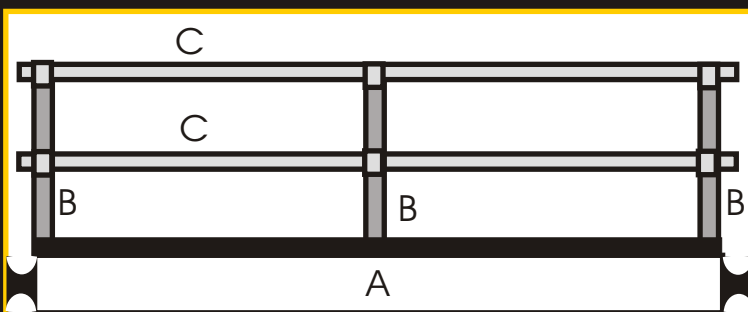

ARTICOLO	DESCRIZIONE
PASSATEMPO	A
BR04	Passatempo lunghezza 4,0 m - Kg 26
BR05	Passatempo lunghezza 5,0 m - Kg 32
BR06	Passatempo lunghezza 6,0 m - Kg 41
BR07	Passatempo lunghezza 7,0 m - Kg 48
SET PARAPETTO (1 LATO)	3xB + 2xC
BR04-GH	parapetto per passatempo m 4,0 - 10
BR05-GH	parapetto per passatempo m 5,0 - 14
BR06-GH	parapetto per passatempo m 6,0 - 17
BR07-GH	parapetto per passatempo m 7,0 - 20

SVELT S.p.A. - Via delle Groane, 13 - 24060 Bagnatica BG ITALY

Tel. 035681104 - Fax 035681034

Web: <http://www.svelt.it> - E-mail: vendite@svelt.it